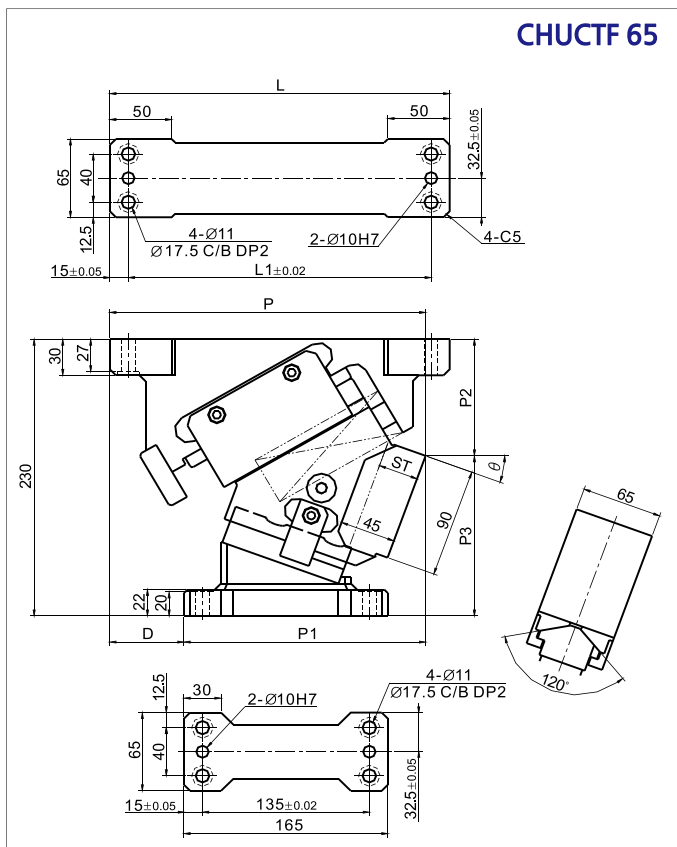

CHUCTF 65

Catalog No.	Working Face (W)	Stroke (ST)	θ	P	P1	P2	P3	D	L	L1
CHUCTF	65	22.5	0	255.00	160.00	79.20	150.8	95	275	245
		22.6	5	265.68	170.68	82.29	147.71			
		27.2	10	256.04	181.04	86.29	143.71			
		27.8	15	266.02	191.02	91.18	138.82			
		32.3	20	255.53	195.53	96.93	133.07			
		33.4	25	264.51	204.51	103.48	126.52			
		38.0	30	252.88	212.88	110.79	119.21	40	290	260
		40.2	35	260.58	220.58	118.80	111.2			
		45.0	40	242.56	222.56	122.45	107.55	20		
		48.7	45	248.75	228.75	131.67	98.33			
		54.5	50	236.28	236.28	125.98	104.02	0		
		61.0	55	240.78	240.78	136.14	93.86			
		70.0	60	234.50	244.50	145.31	94.69	-10		
		68.5	65	231.79	276.79	146.72	83.28			
		67.2	70	228.97	273.97	147.89	82.11	-45		

Order CHUCTF65-40